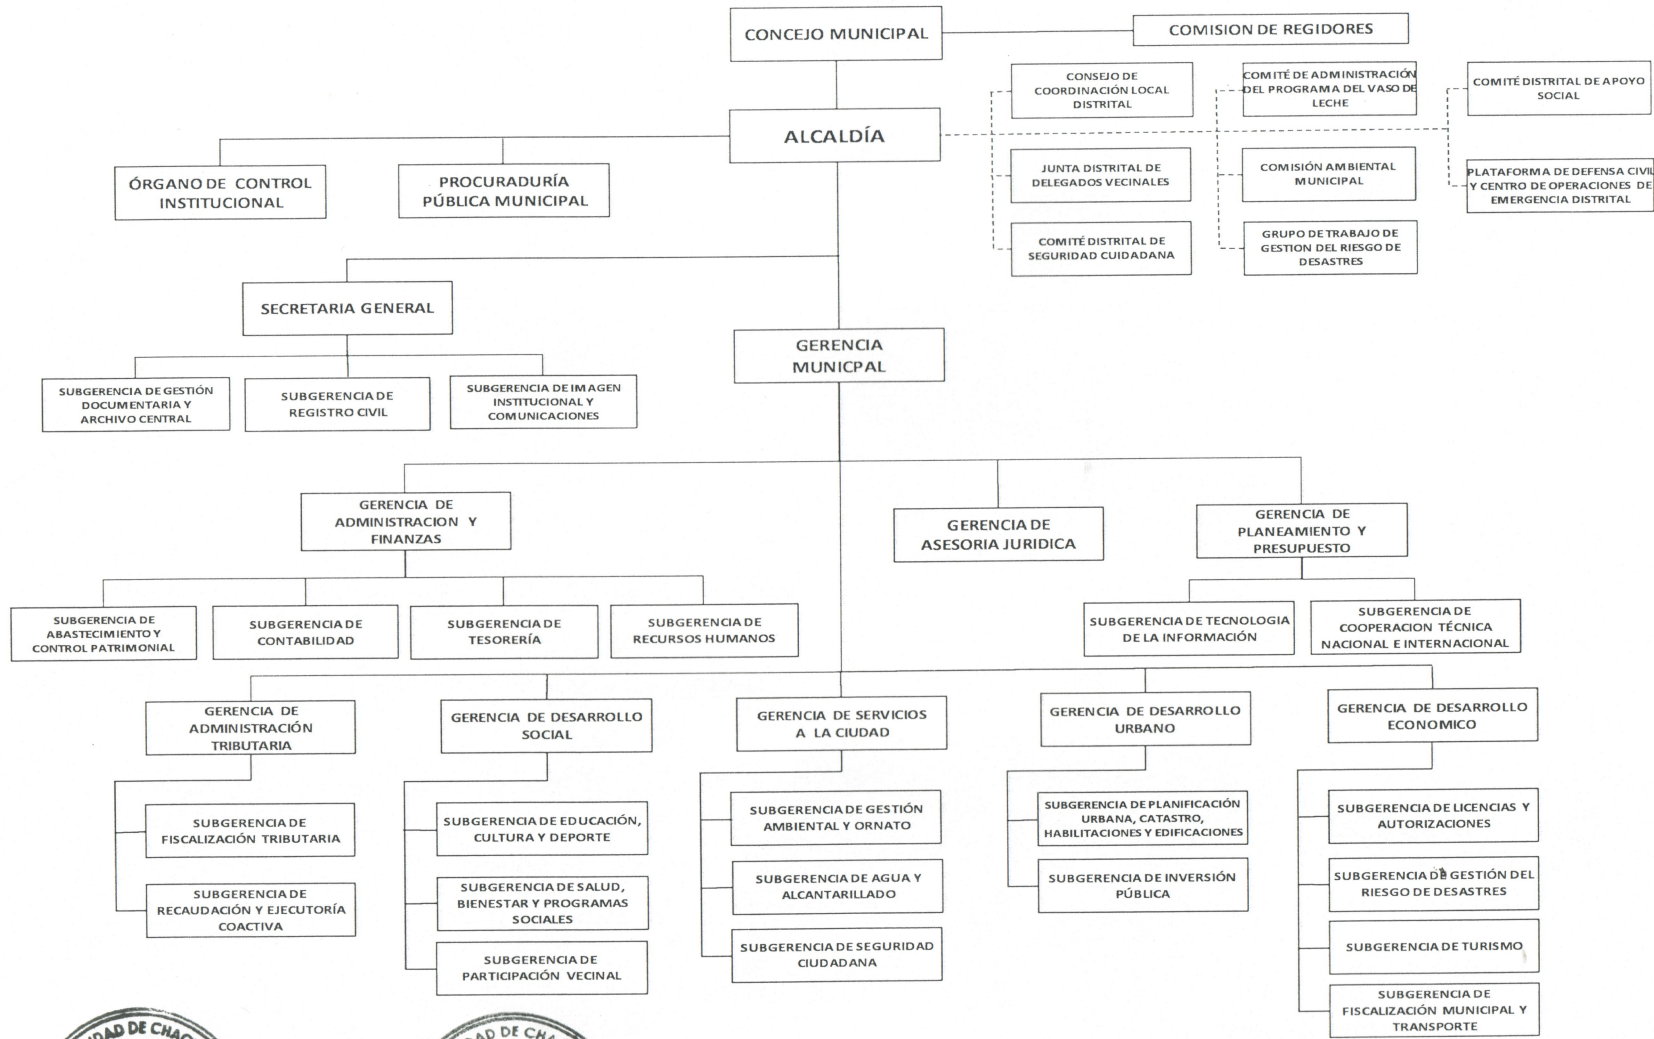

ANEXO

ESTRUCTURA ORGÁNICA DE LA MUNICIPALIDAD DISTRITAL DE CHACLACAYO

GERENCIA DE PLANEAMIENTO Y PRESUPUESTO