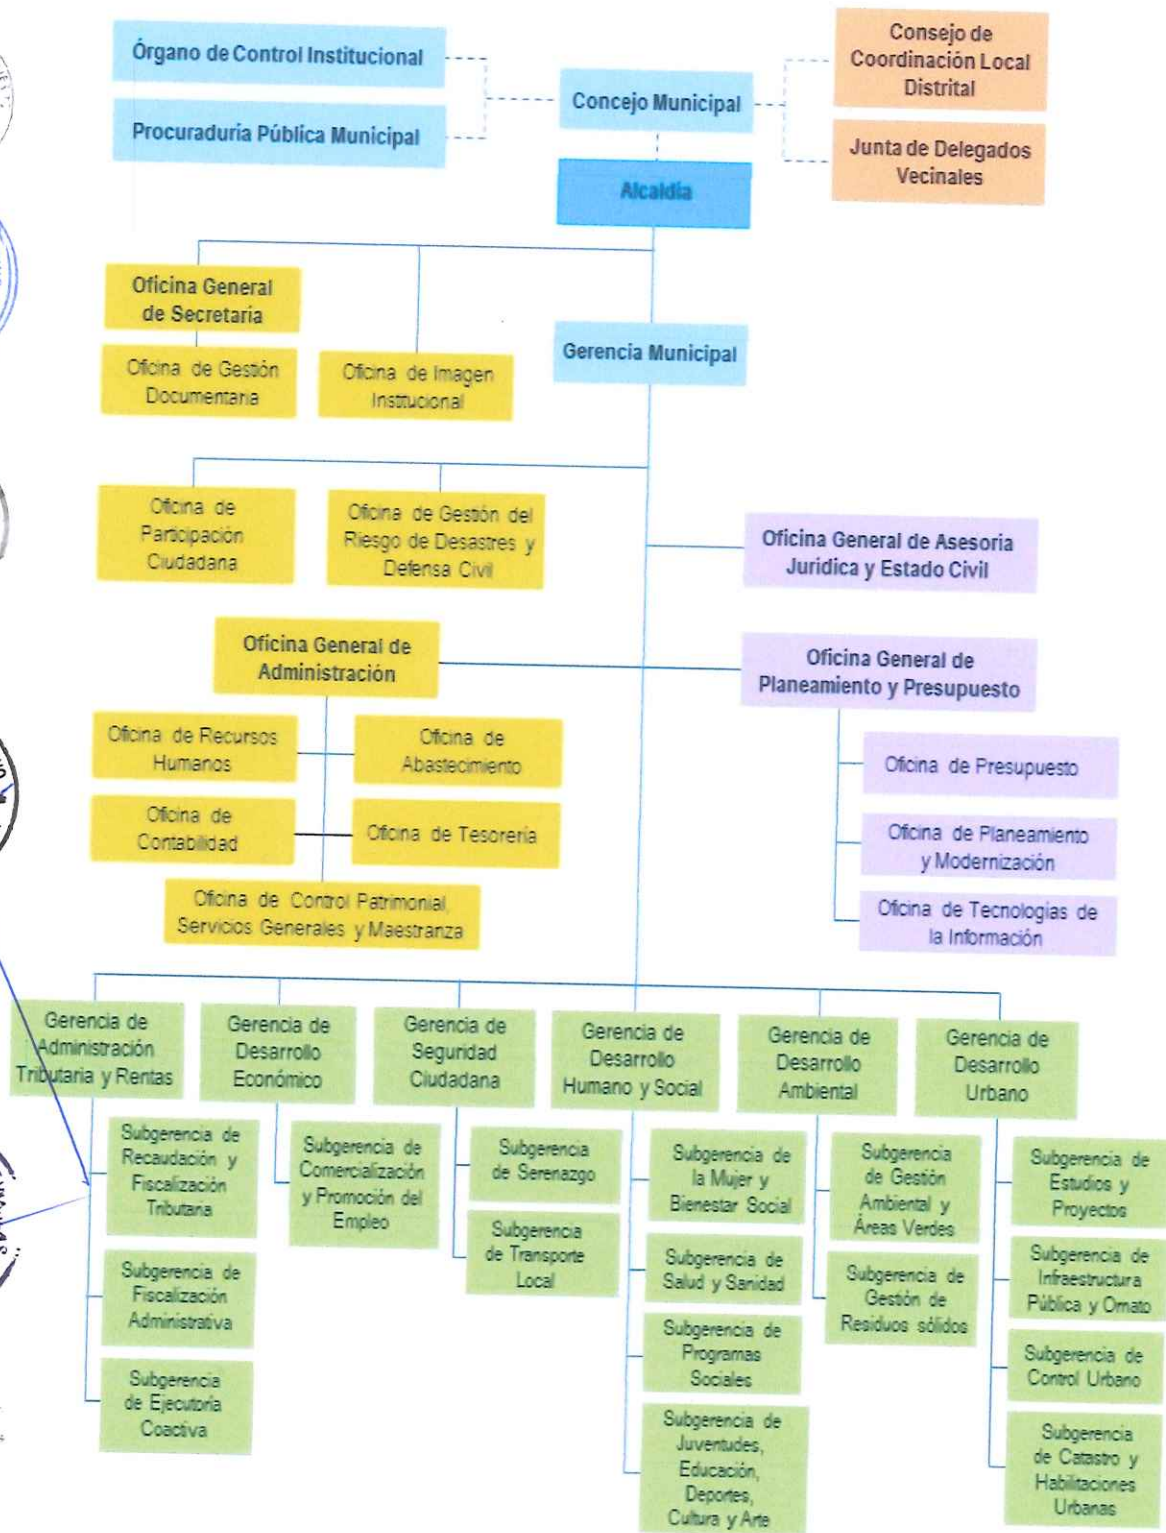

ANEXO II: ORGANIGRAMA DE LA MUNICIPALIDAD DISTRITAL DE EL AGUSTINO

Leyenda: Celeste-Órganos de Alta Dirección, Naranja-Órganos consultivos, Lila-Órganos de Asesoramiento, Amarillo-Órganos de apoyo, Verde-Órganos de operaciones-MOP.

Las líneas discontinuas significan que no existe una dependencia jerárquica entre las unidades de organización.