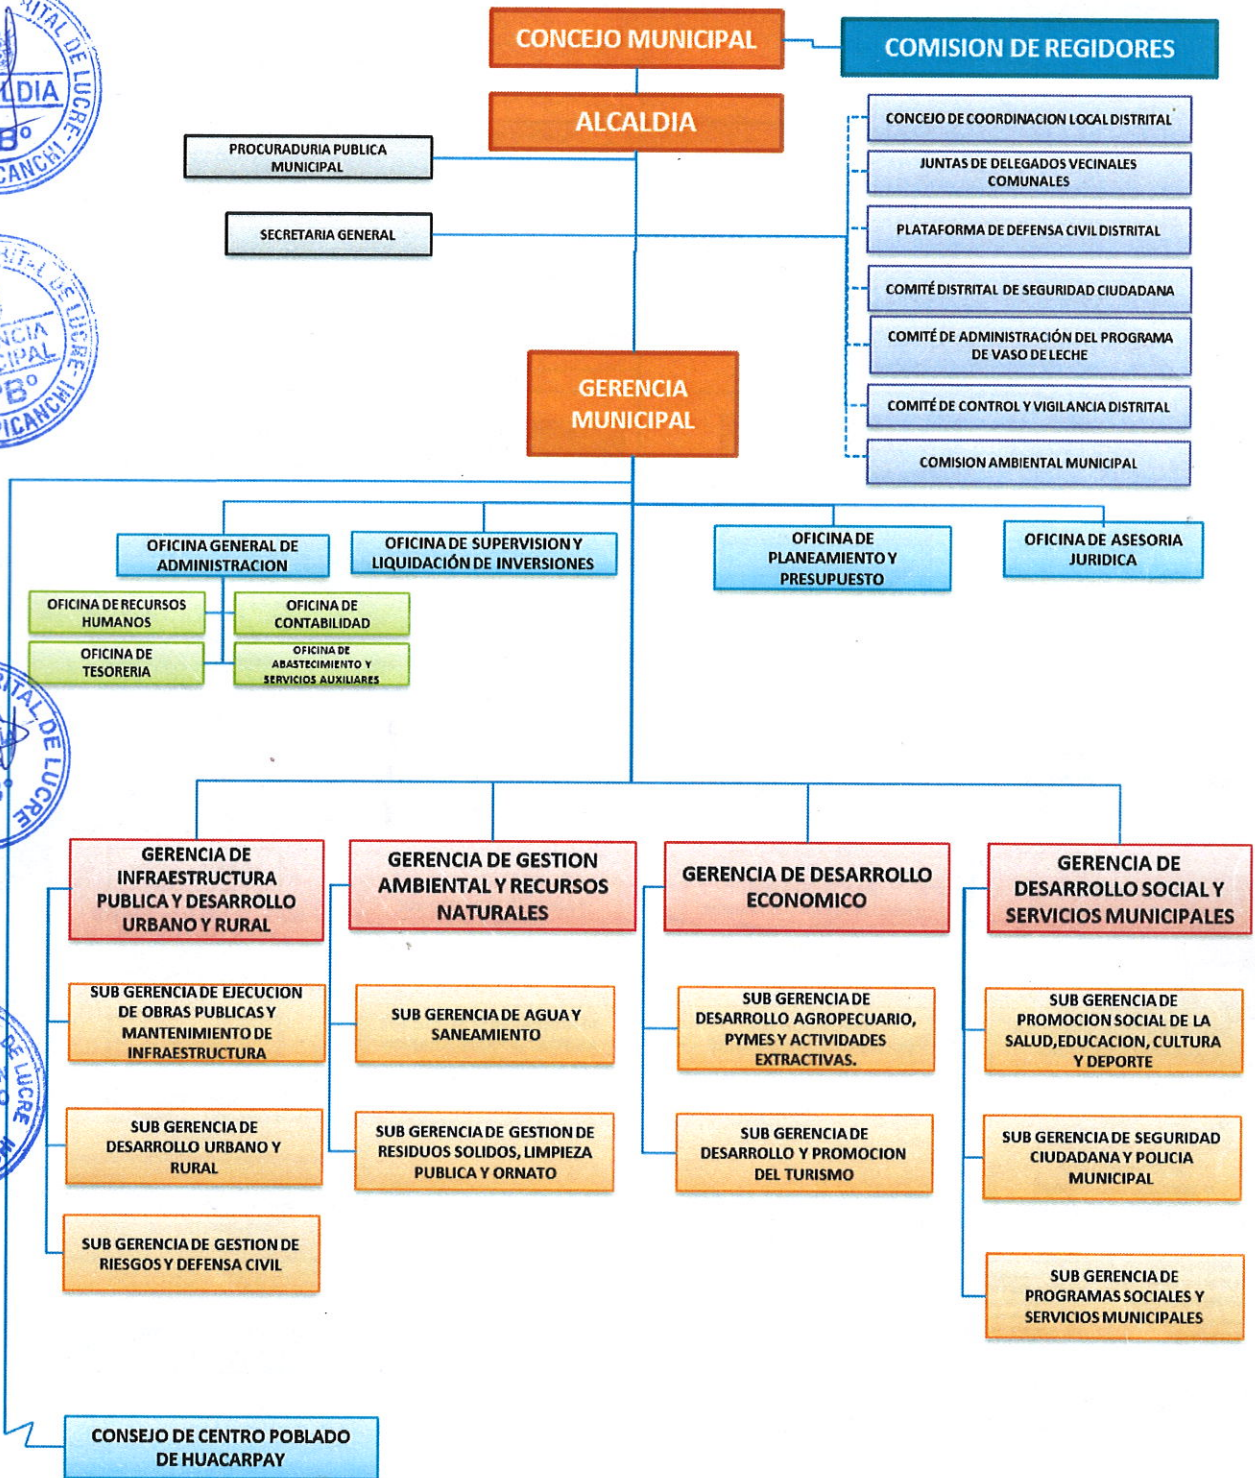

Municipalidad Distrital de Lucre
Reglamento de Organización y Funciones (ROF)

ANEXO 01
ORGANIGRAMA DE LA MUNICIPALIDAD DISTRITAL DE LUCRE

DEPENDENCIAS DE LOS ORGANOS Y UNIDADES ORGANICAS DEL ANEXO 01