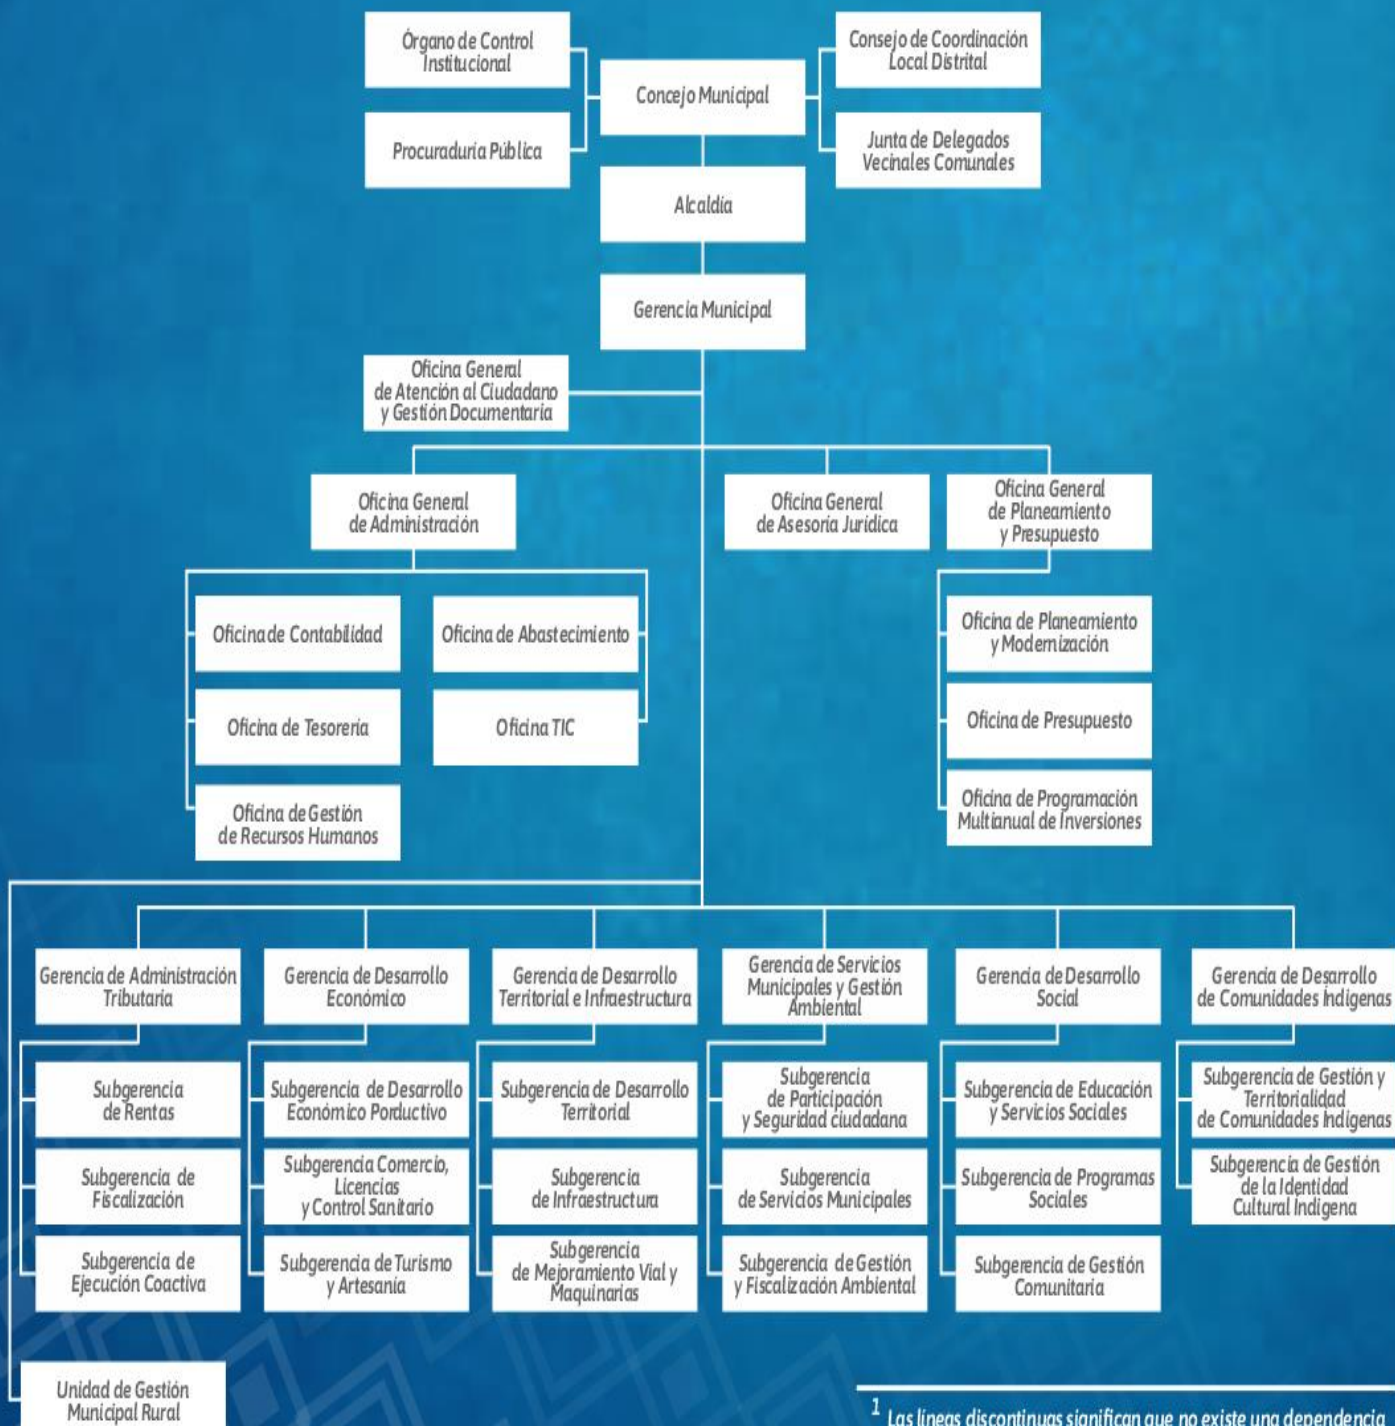

ORGANIGRAMA DE LA MUNICIPALIDAD DISTRITAL DE MAZAMARI

Según la Odenanza Municipal N° 011-2021-CM/MDM

¹ Las líneas discontinuas significan que no existe una dependencia jerárquica entre las unidades de organización y para ubicar al órgano desconcentrado

MUNICIPALIDAD DISTRITAL DE
MAZAMARI
Gestión 2023-2026

El cambio
lo hacemos juntos!!!

Thony
APOLINARIO
ALCALDE