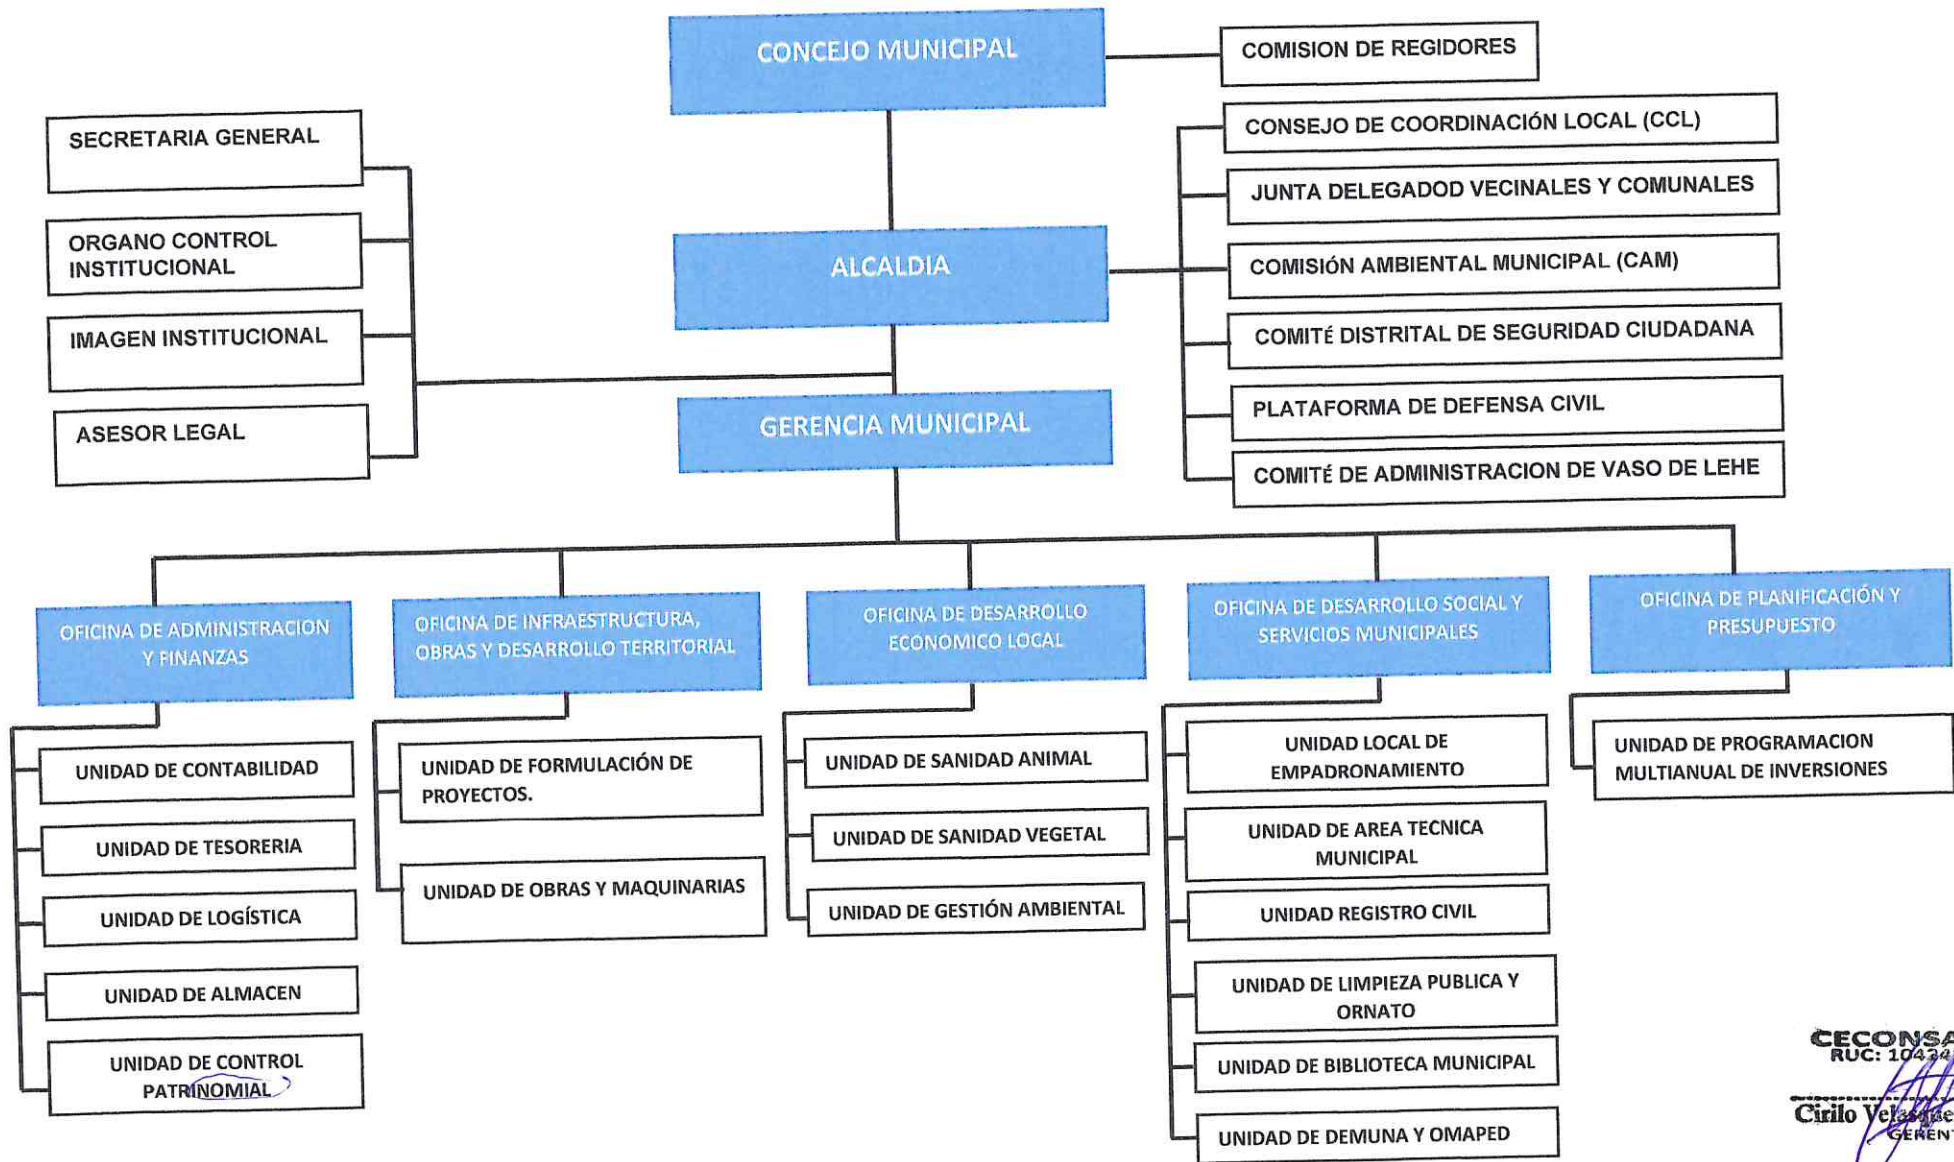

ORGANIGRAMA ESTRUCTURAL DE MUNICIPALIDAD DISTRITAL DE LUCRE

CECONSAPERU
RUC: 10424302405

Cirilo Velázquez Espinoza
GERENTE