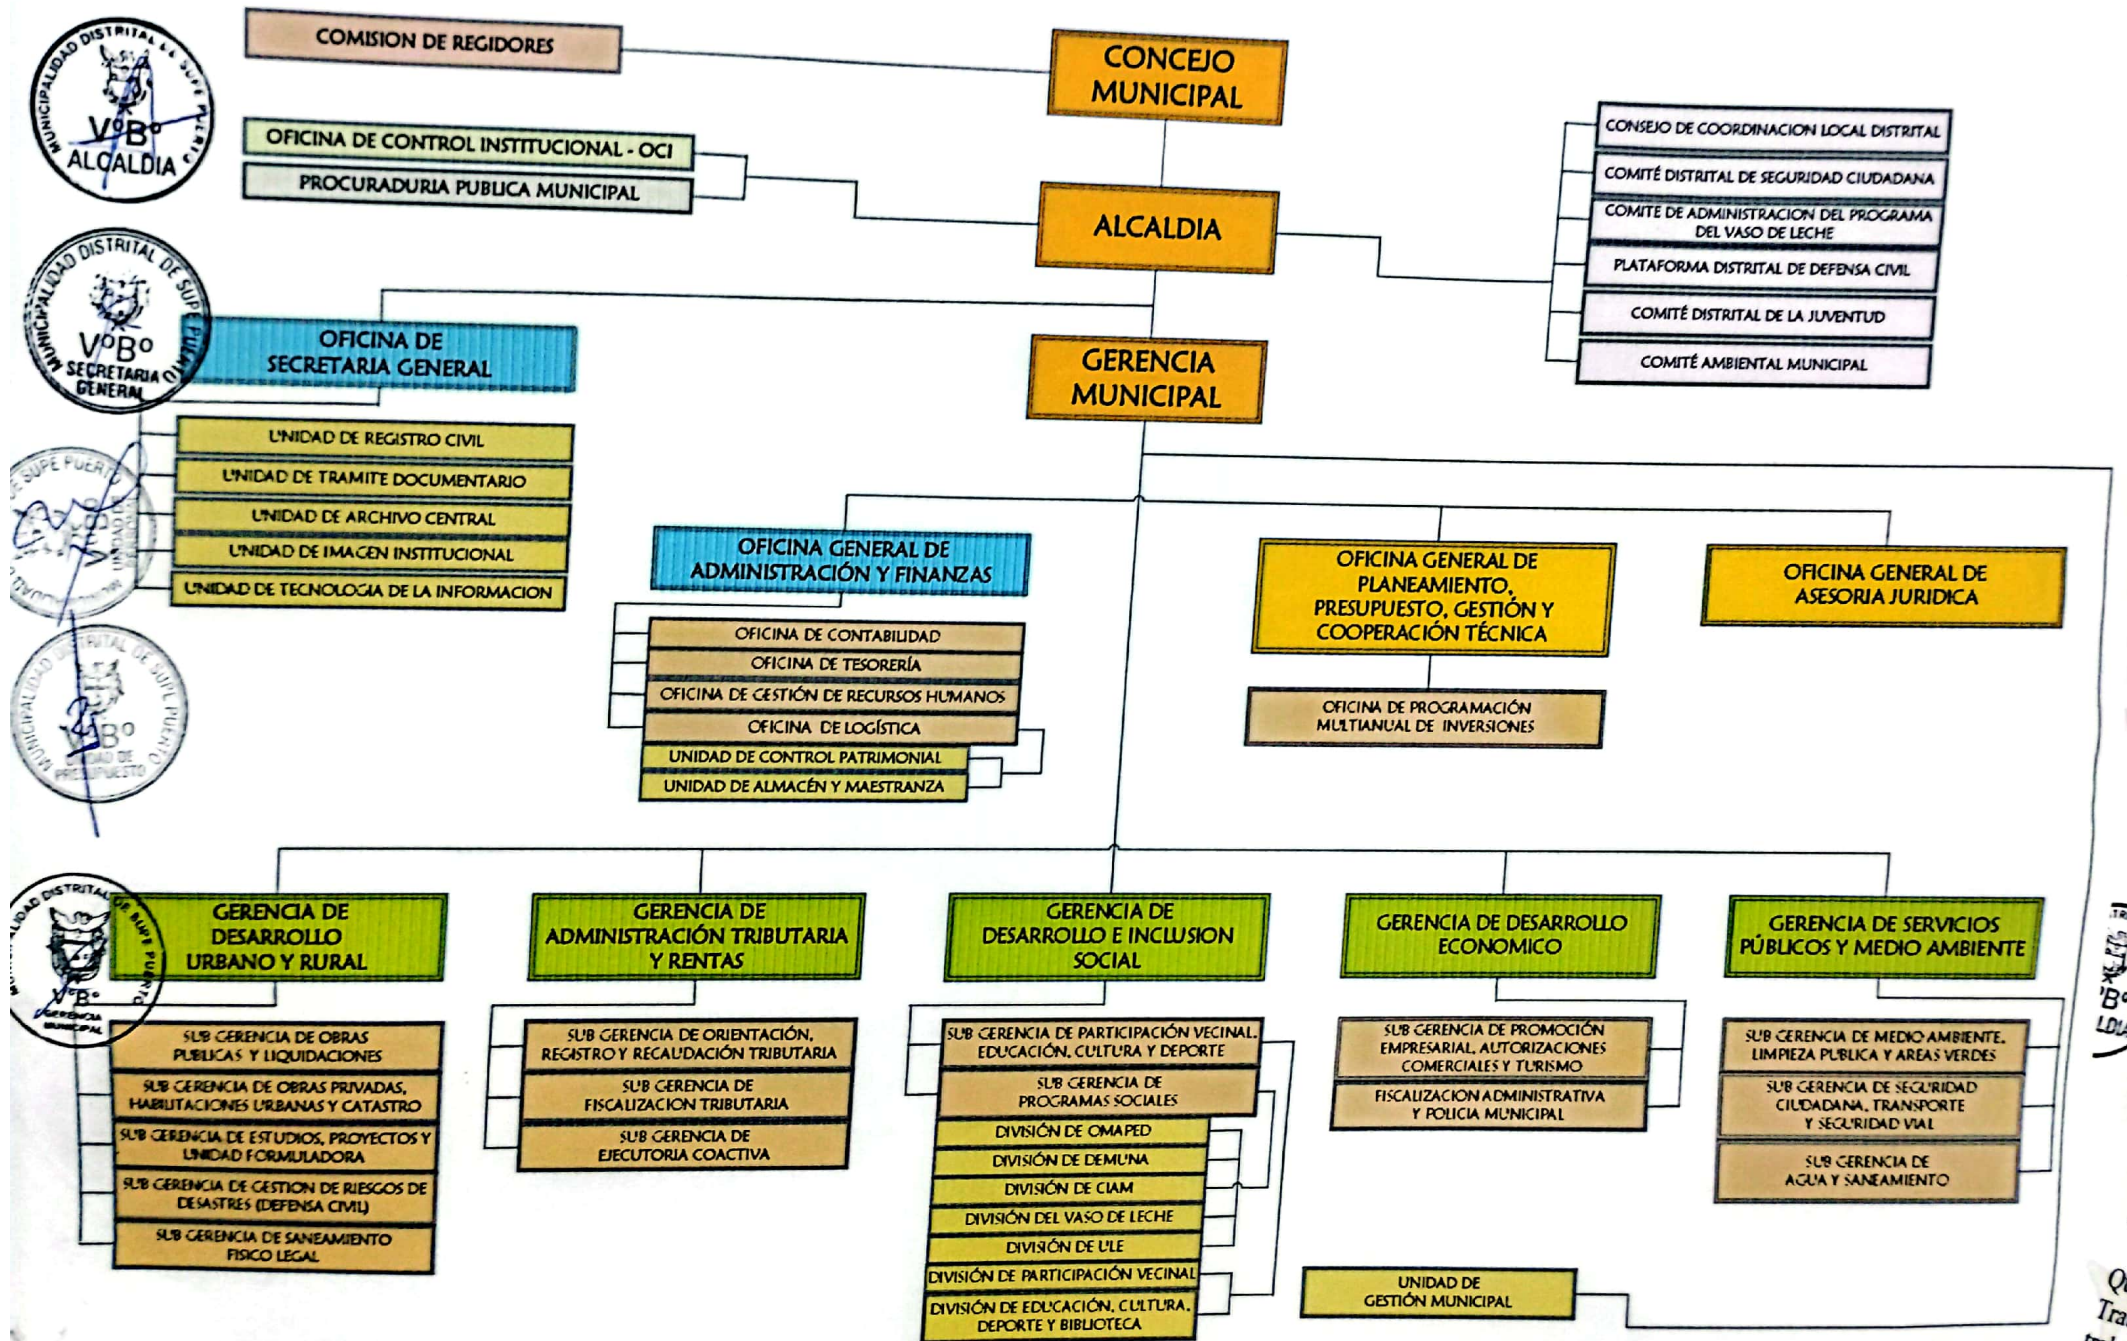

ORGANIGRAMA ESTRUCTURAL:
MUNICIPALIDAD DISTRITAL DE SUPE PUERTO

Qu
Trat
trabaj
disposi
Rea