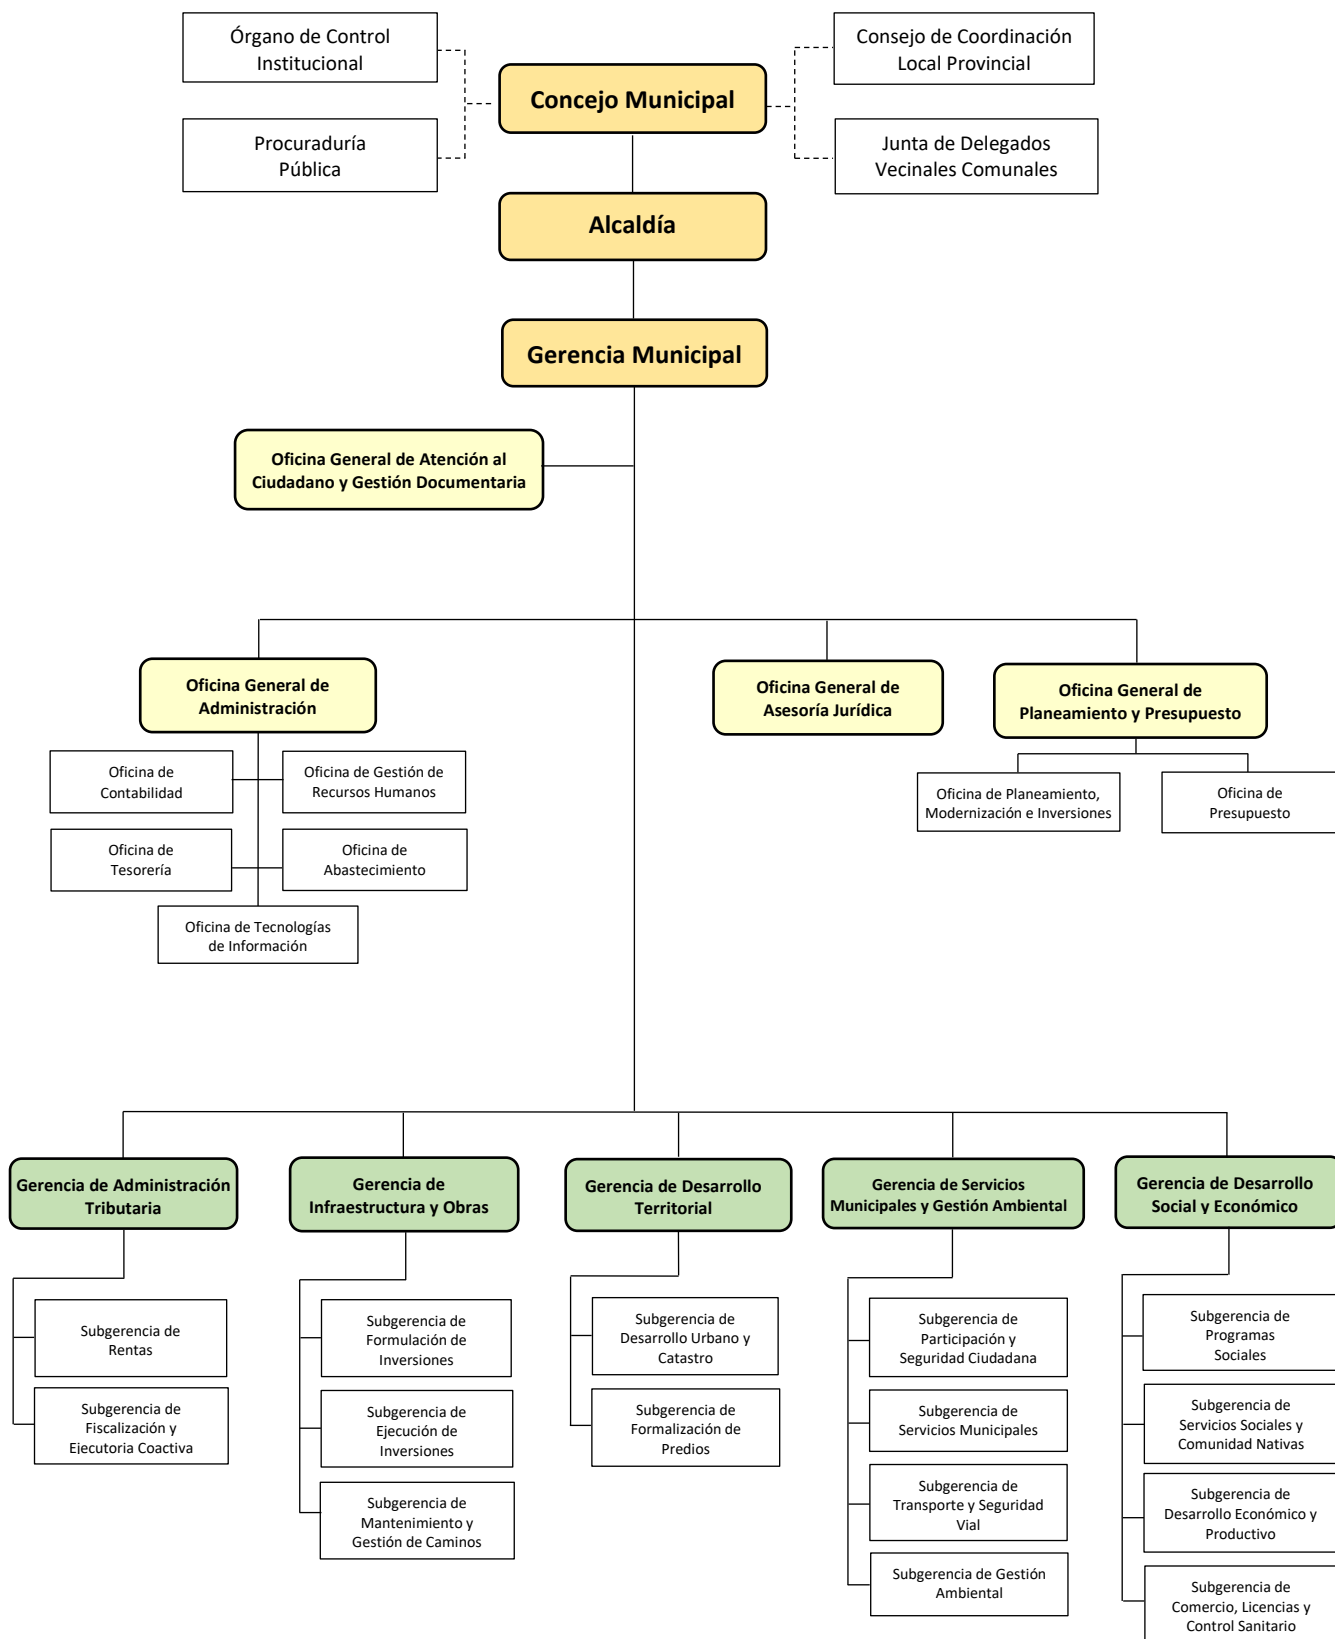

MUNICIPALIDAD PROVINCIAL DE PADRE ABAD

ORGANIGRAMA, 2023¹

¹ Las líneas discontinuas significan que no existe una dependencia jerárquica entre las unidades de organización.