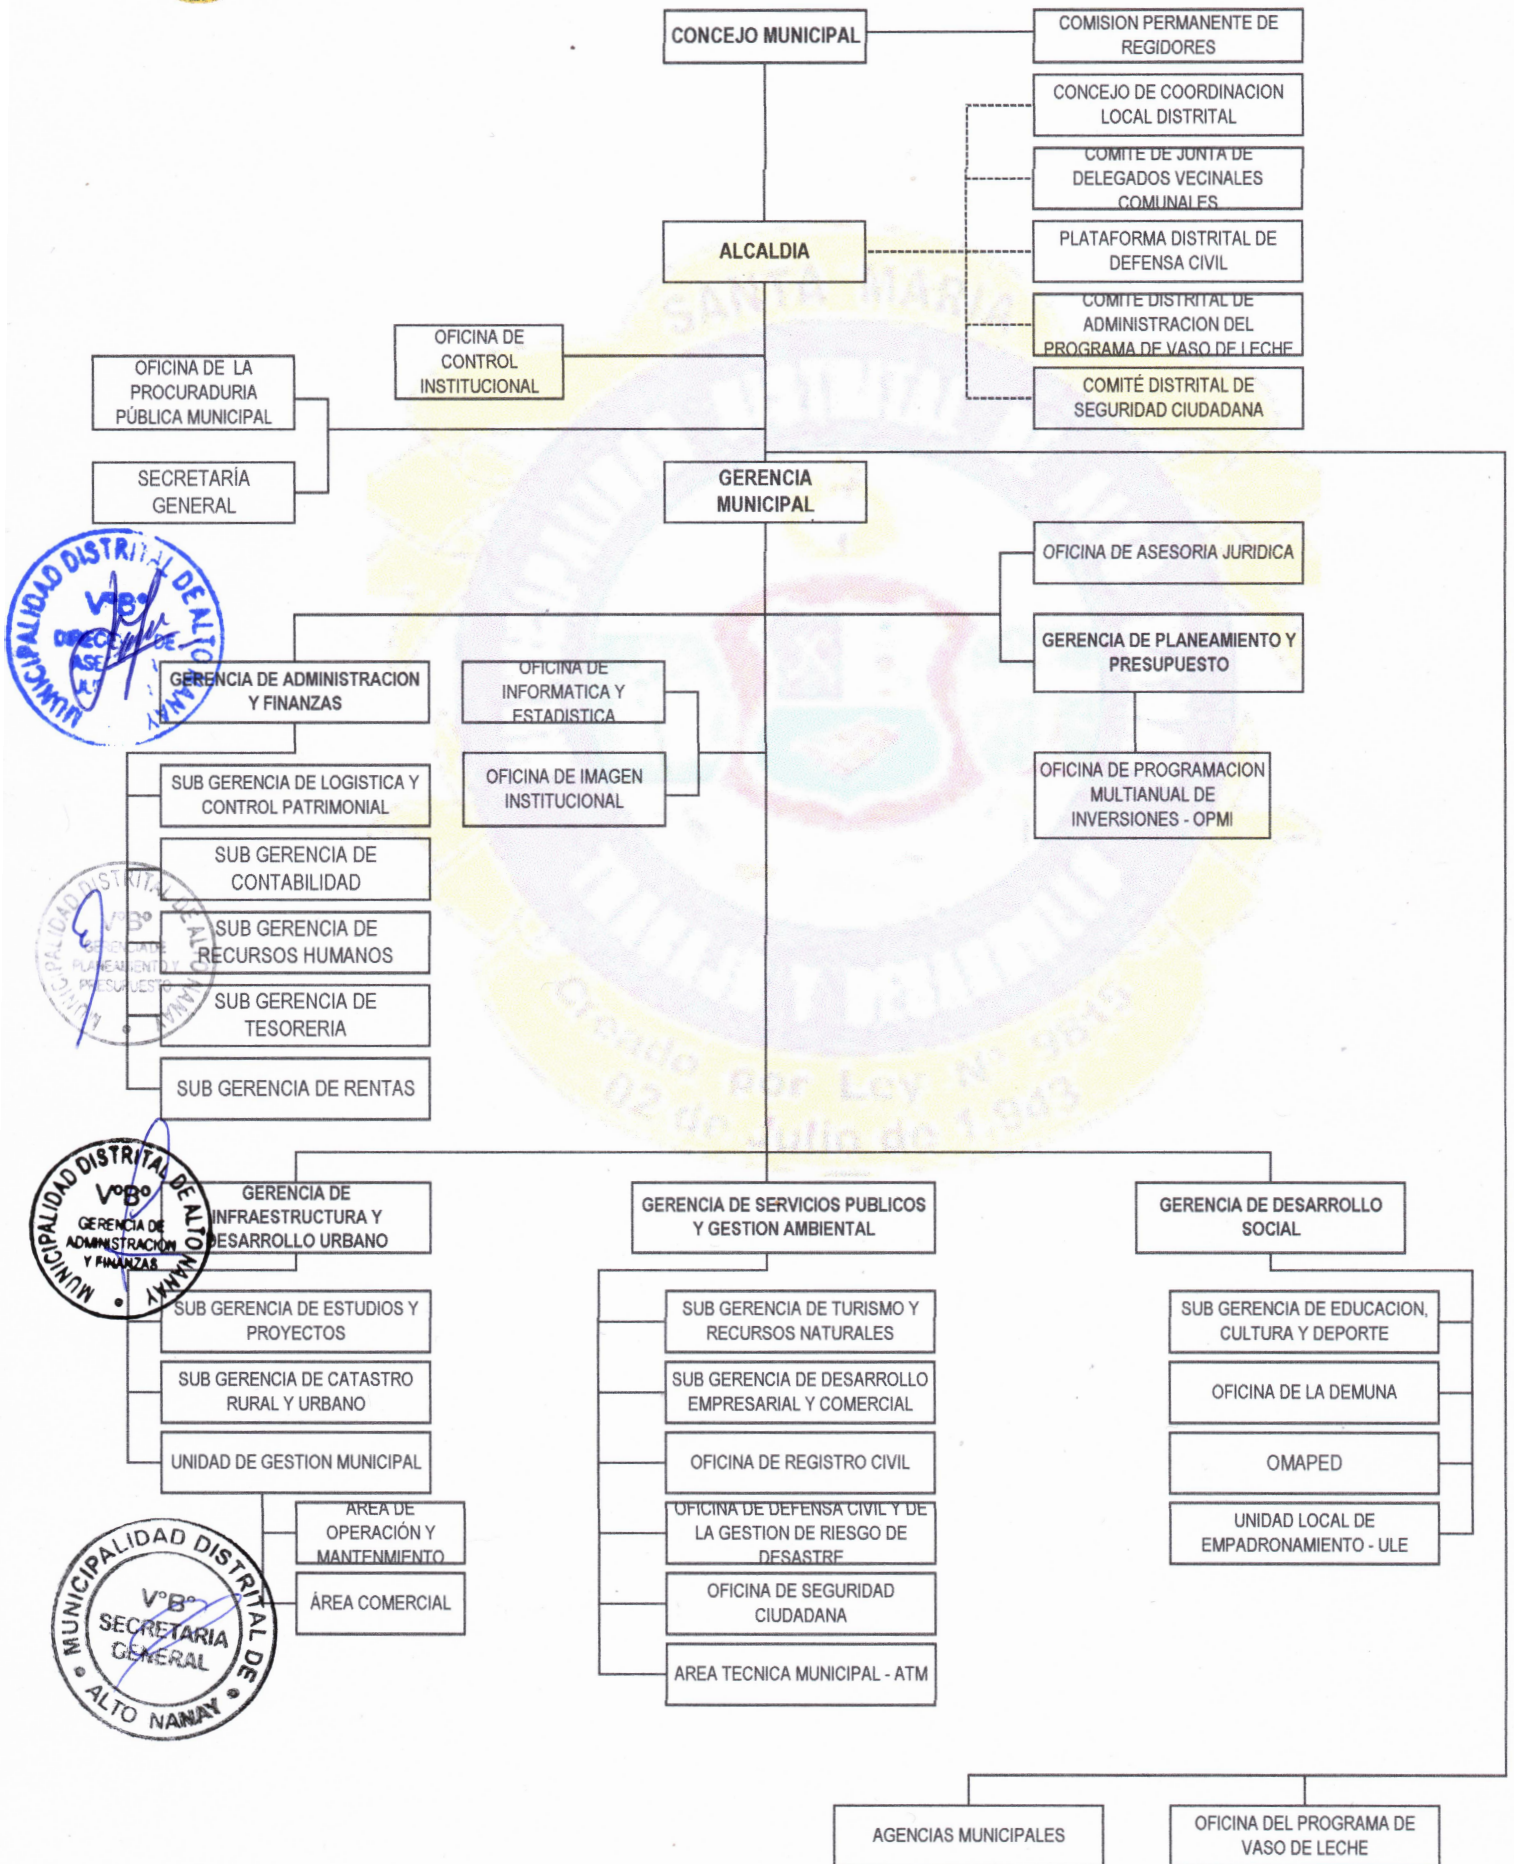

# ORGANIGRAMA DE LA MUNICIPALIDAD DISTRITAL DE ALTO NANAY

Las líneas discontinuas significan que no existe una dependencia jerárquica entre las unidades de organización.