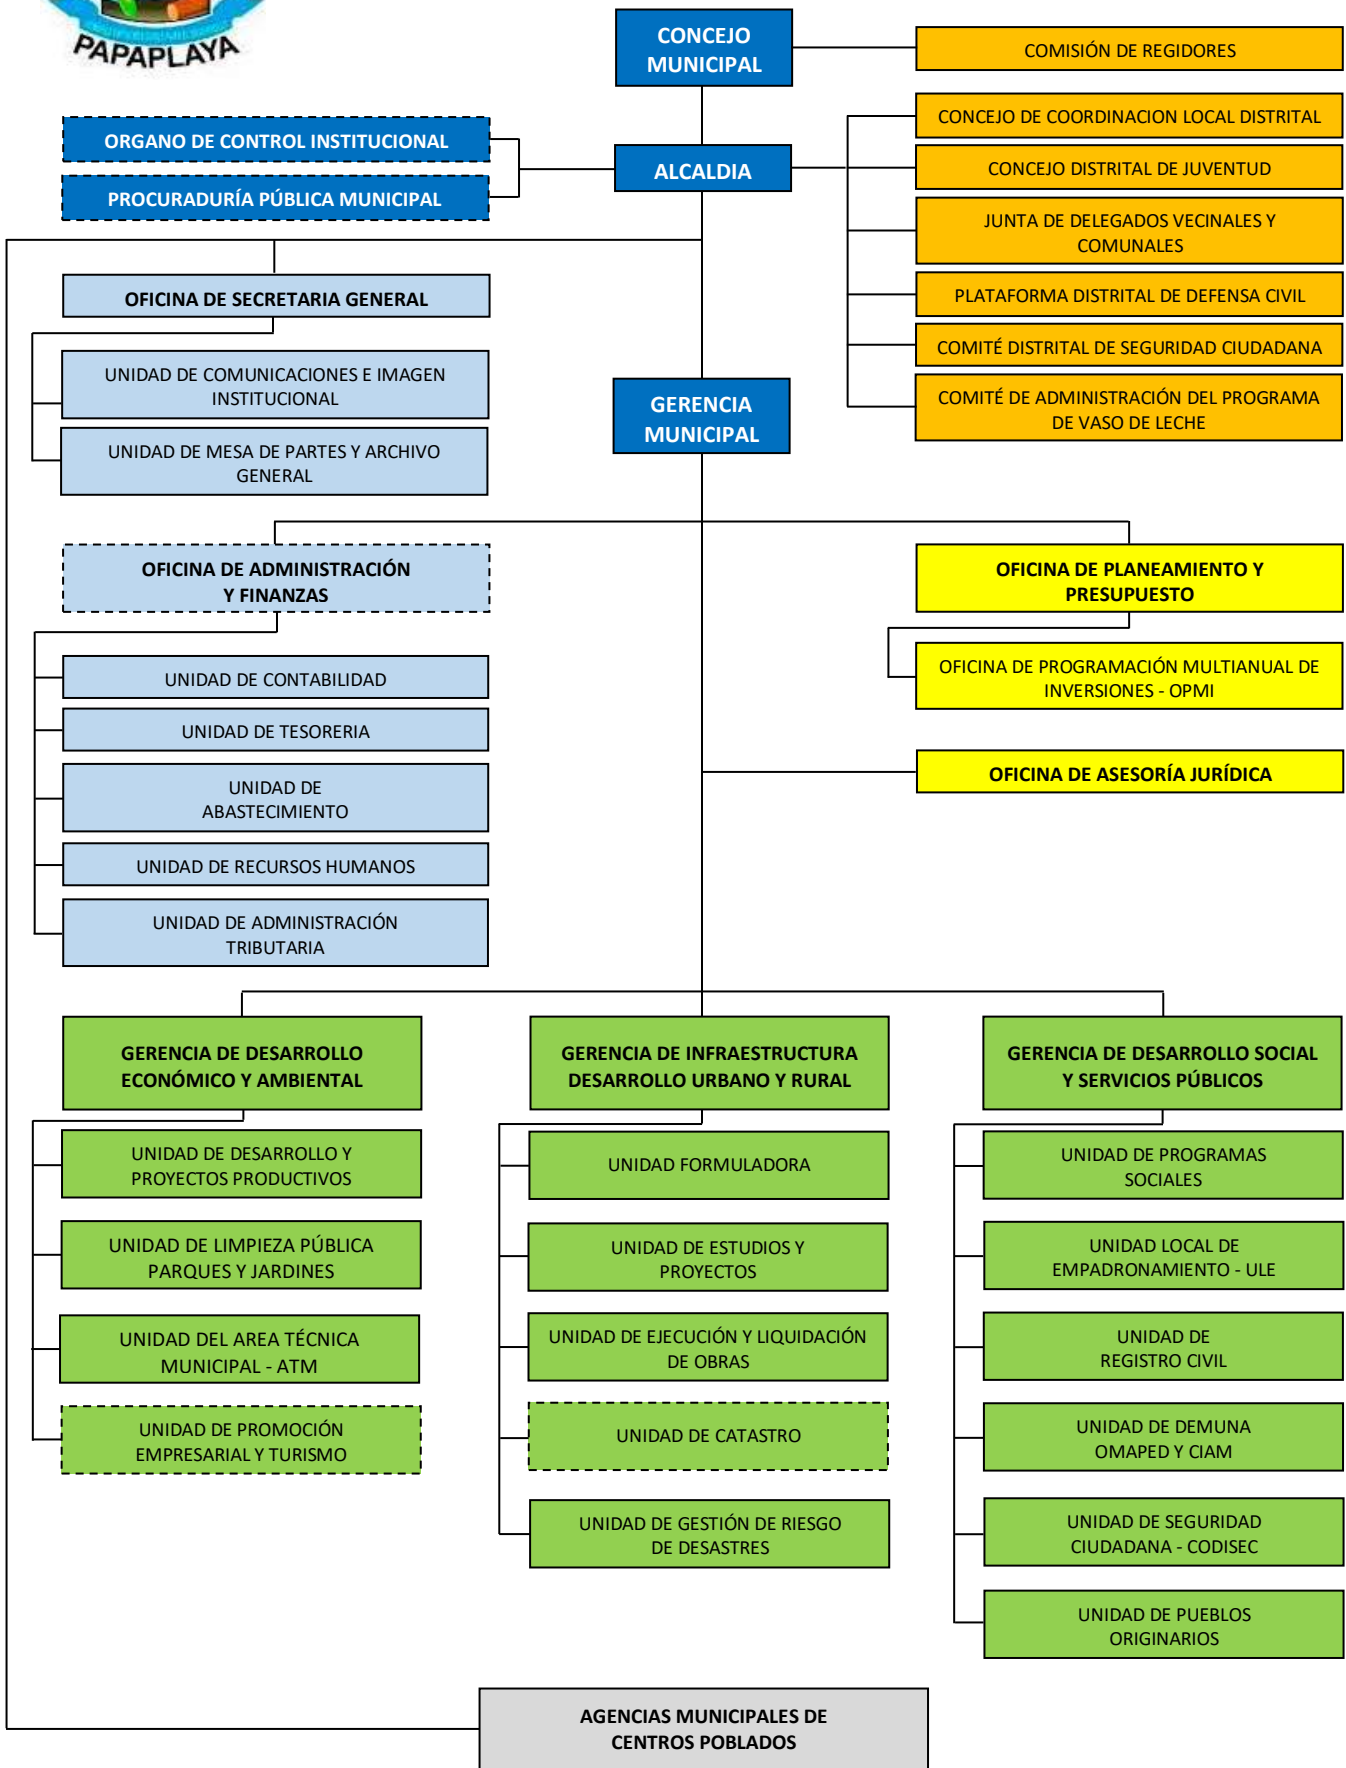

ORGANIGRAMA DE LA MUNICIPALIDAD DISTRITAL DE PAPAPLAYA

(RESTRUCTURADO)

ORGANOS DE ALTA DIRECCIÓN

ORGANOS CONSULTIVOS

ORGANOS DE ASESORAMIENTO

ORGANOS DE APOYO

ORGANOS DE LÍNEA

ORGANOS DESCONCENTRADOS