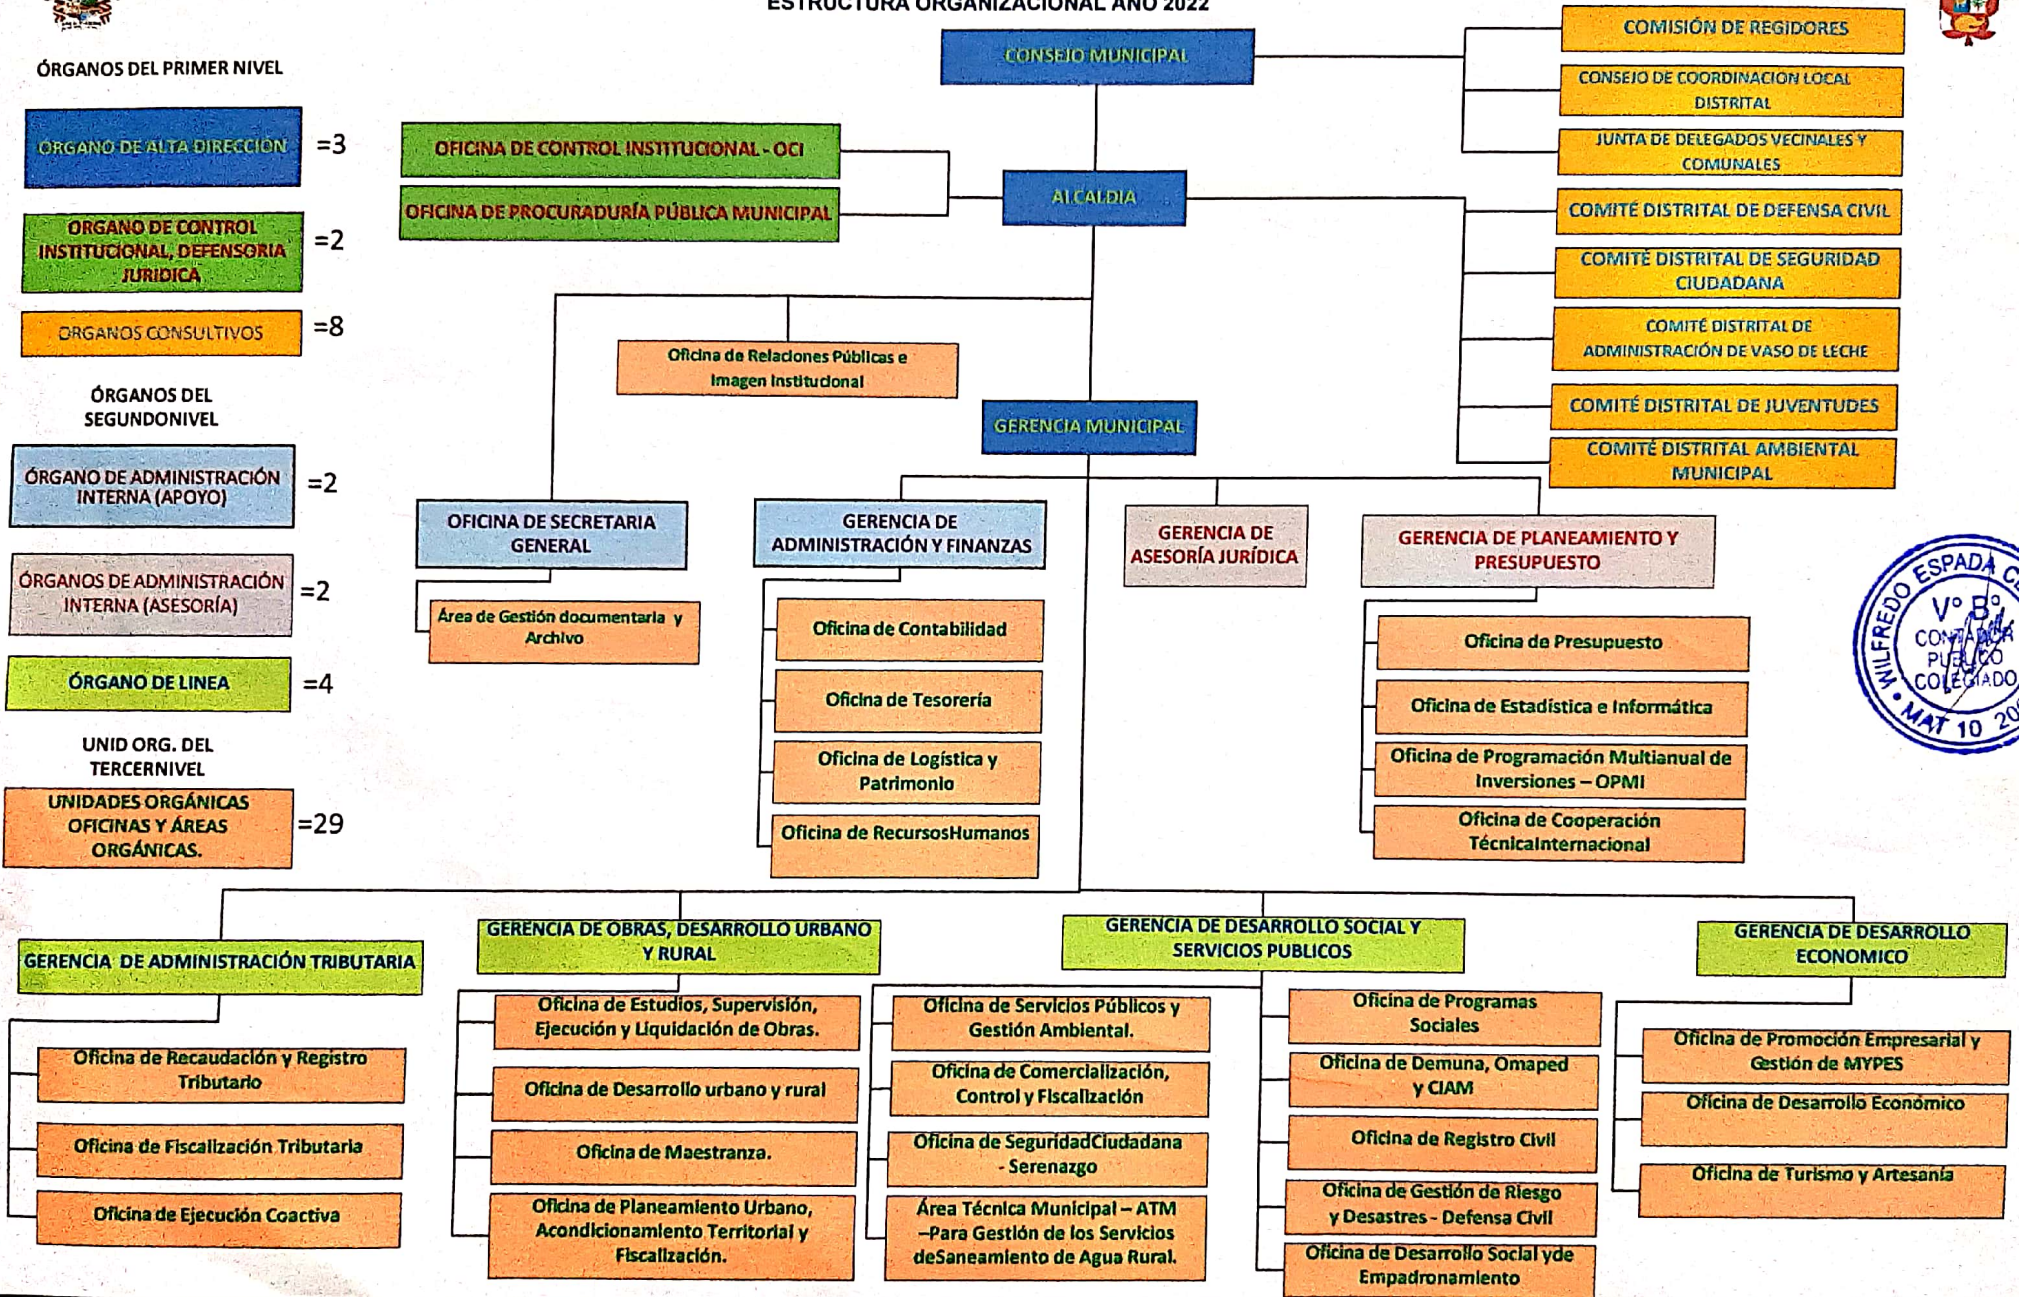

MUNICIPALIDAD DISTRITAL DE IRAZOLA

ESTRUCTURA ORGANIZACIONAL AÑO 2022

ÓRGANOS DEL PRIMER NIVEL

ÓRGANO DE ALTA DIRECCIÓN = 3

ÓRGANO DE CONTROL INSTITUCIONAL, DEFENSORÍA JURÍDICA = 2

ÓRGANOS CONSULTIVOS = 8

ÓRGANOS DEL SEGUNDONIVEL

ÓRGANO DE ADMINISTRACIÓN INTERNA (APOYO) = 2

ÓRGANOS DE ADMINISTRACIÓN INTERNA (ASESORÍA) = 2

ÓRGANO DE LINEA = 4

UNID. ORG. DEL TERCERNIVEL

UNIDADES ORGÁNICAS OFICINAS Y ÁREAS ORGÁNICAS. = 29

DECRETO SUPREMO N°064-2021-PCM