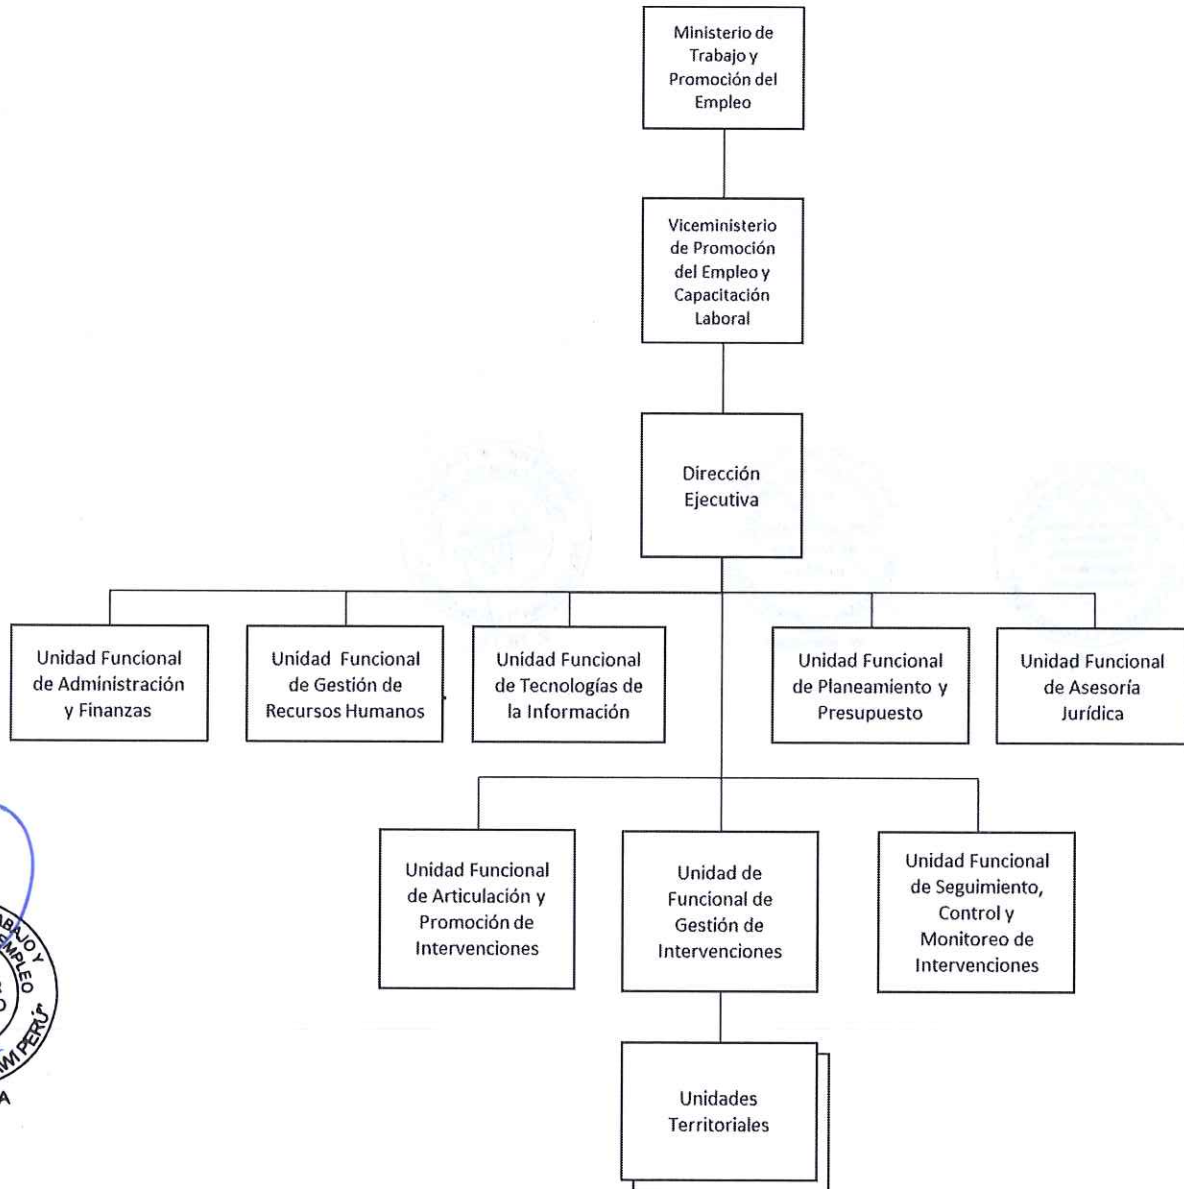

PERÚ

Ministerio de Trabajo y Promoción del Empleo

ANEXO 01: ORGANIGRAMA DEL PROGRAMA DE EMPLEO TEMPORAL "LURAWI PERÚ"

MINISTERIO DE TRABAJO Y PROMOCIÓN DEL EMPLEO
 V.º B.º
 DIRECTOR EJECUTIVO
 PROGRAMA "LURAWI PERÚ"
 R. NEYRA

MINISTERIO DE TRABAJO Y PROMOCIÓN DEL EMPLEO
 V.º B.º
 Jefe de la Unidad de Asesoría Jurídica
 PROGRAMA "LURAWI PERÚ"
 W. Mendoza

MINISTERIO DE TRABAJO Y PROMOCIÓN DEL EMPLEO
 V.º B.º
 Jefe de la Unidad de Planeamiento, Presupuesto, Seguimiento y Modernización
 PROGRAMA "LURAWI PERÚ"
 J. Llaja