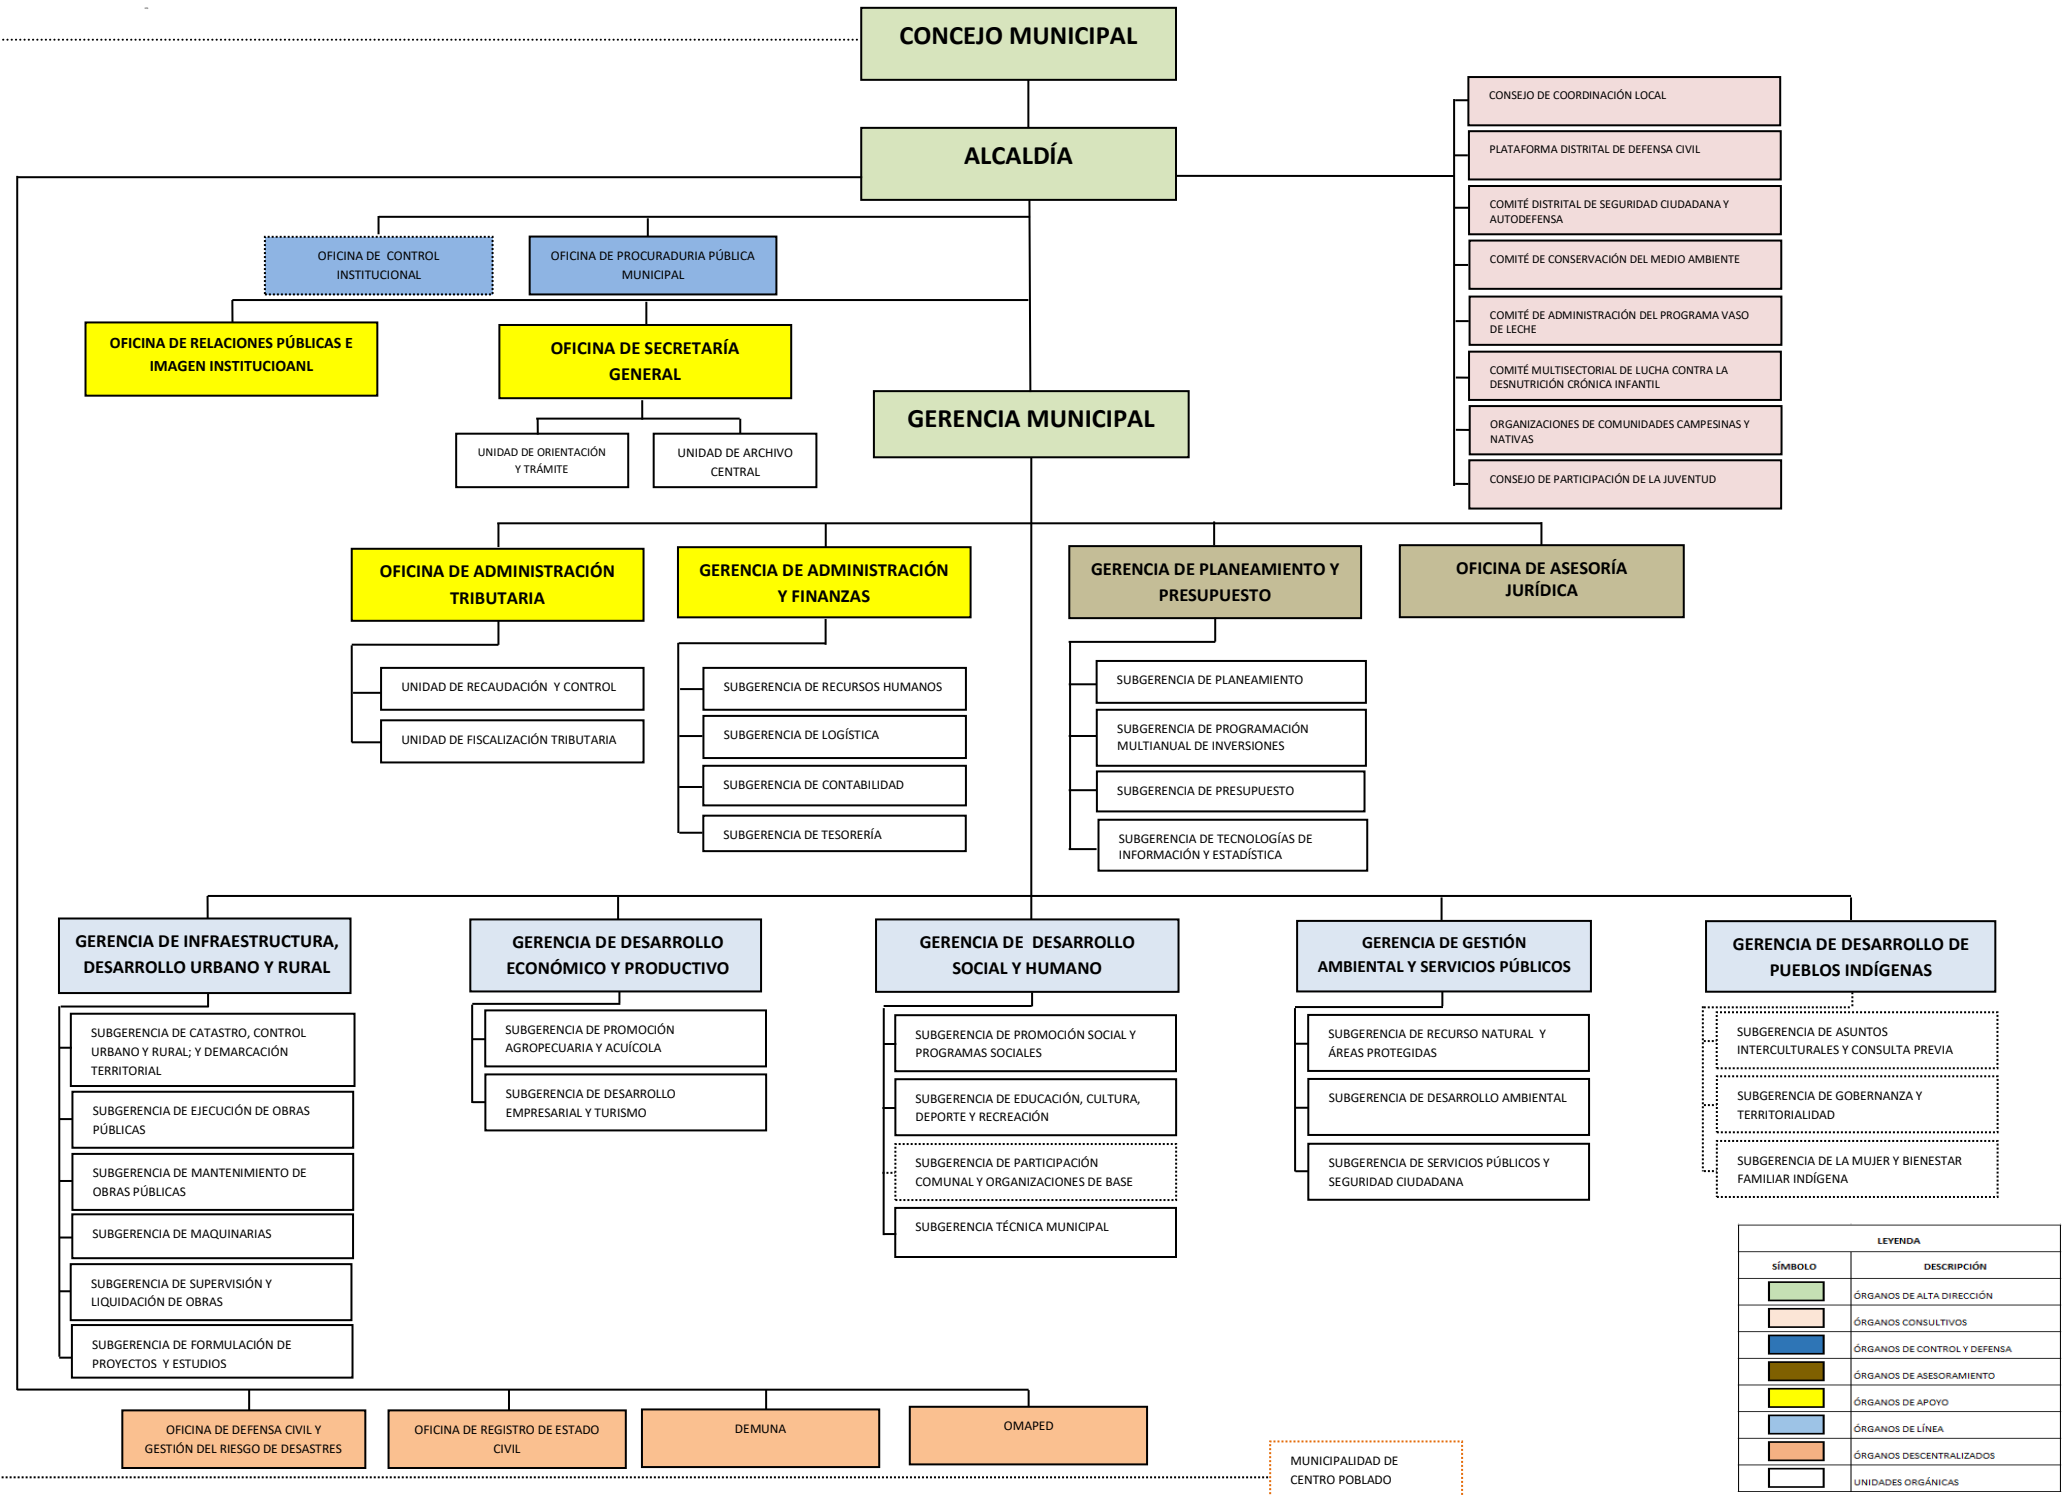

ESTRUCTURA ORGÁNICA DE LA MUNICIPALIDAD DISTRITAL DE RIO TAMBO 2020

LEYENDA	
SÍMBOLO	DESCRIPCIÓN
	ÓRGANOS DE ALTA DIRECCIÓN
	ÓRGANOS CONSULTIVOS
	ÓRGANOS DE CONTROL Y DEFENSA
	ÓRGANOS DE ASESORAMIENTO
	ÓRGANOS DE APOYO
	ÓRGANOS DE LÍNEA
	ÓRGANOS DESCENTRALIZADOS
	UNIDADES ORGÁNICAS