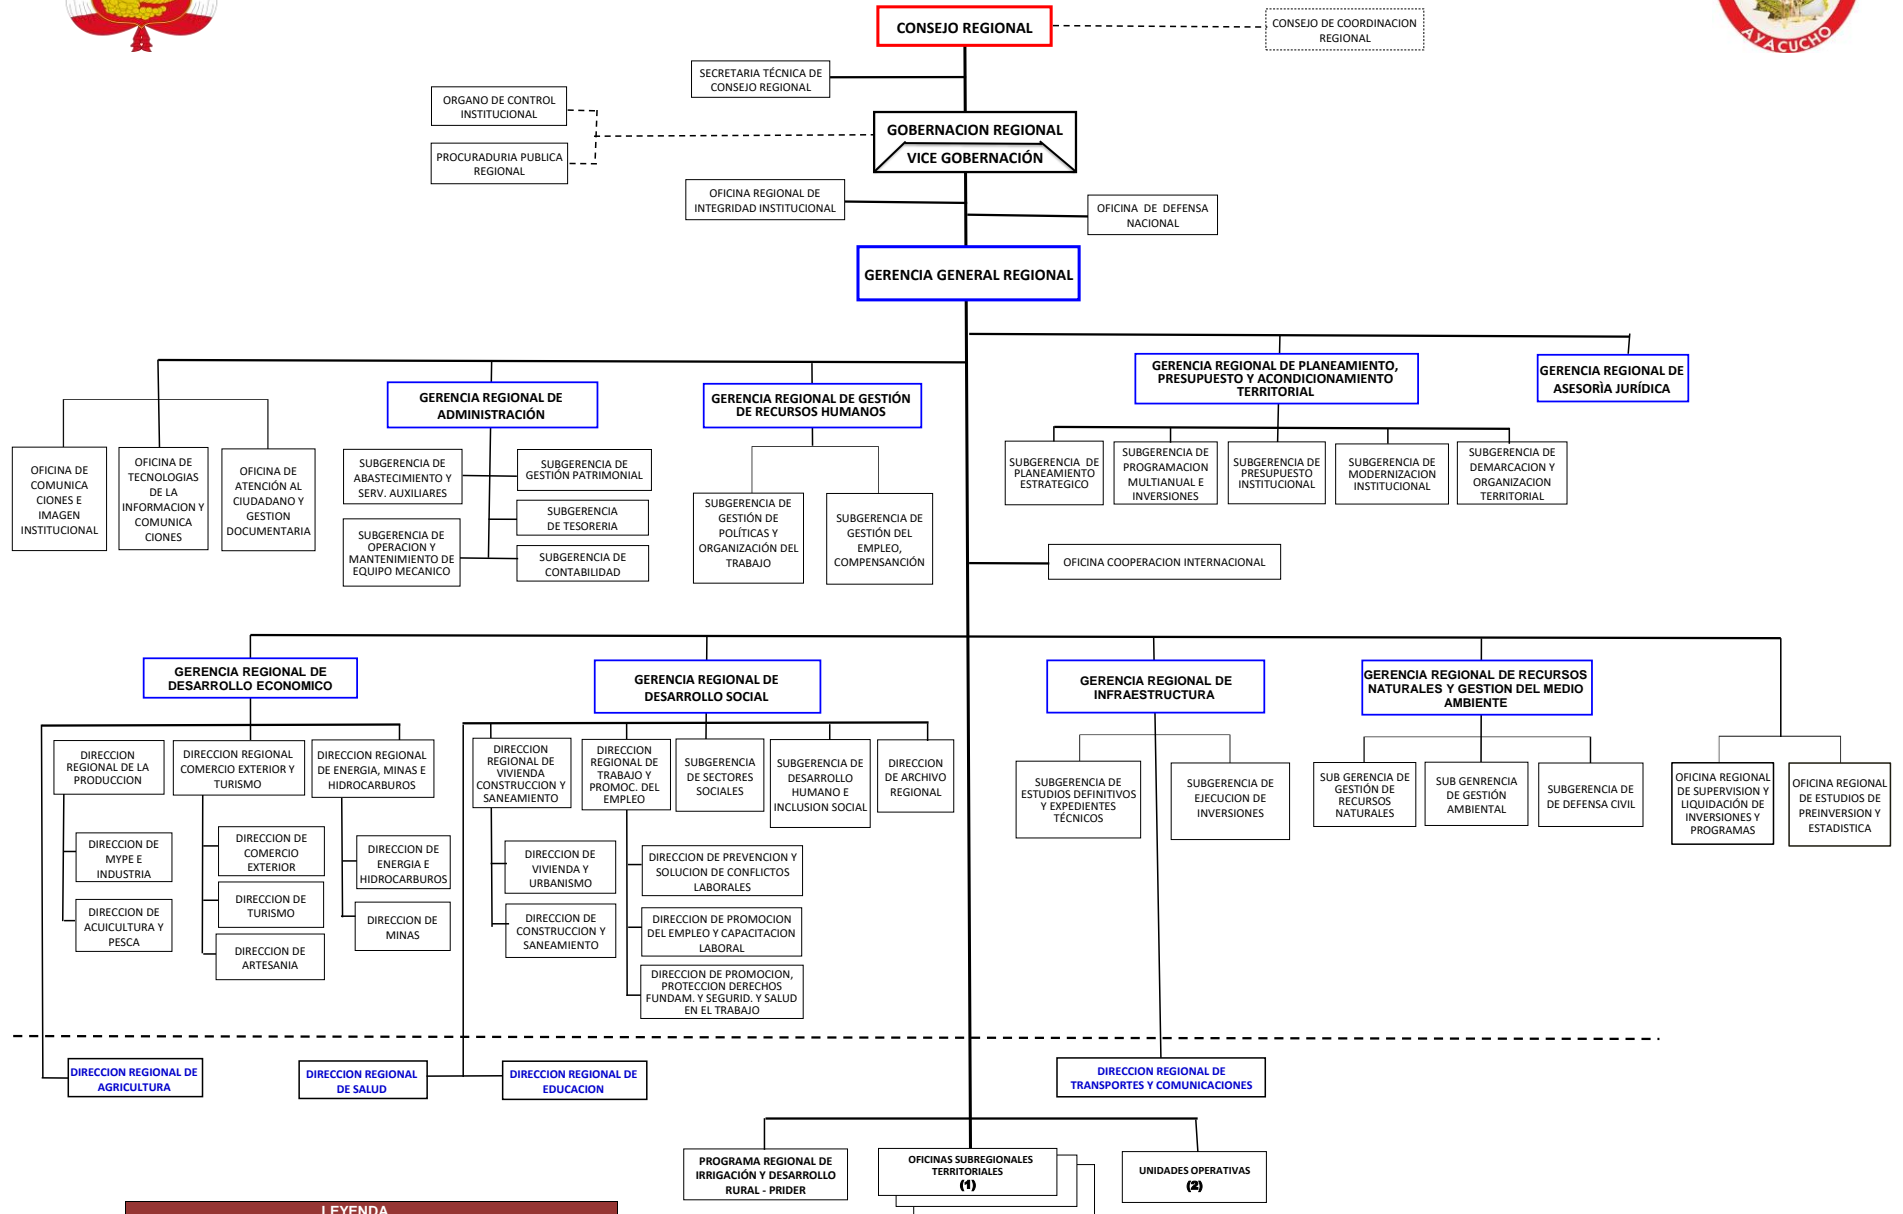

ESTRUCTURA ORGÁNICA DEL GOBIERNO REGIONAL DE AYACUCHO

LEYENDA	
(---)	RELACION DE COORDINACION
(- - - - -)	SEPARACION CON LOS ORGANOS DESCENTRALIZADOS
1	HUANTA, LA MAR, VILCASHUAMAN, CANGALLO, FAJARDO, SUCRE, HUANCASANCOS, LUCANAS, PARINACOCNAS, PAUCAR DEL SARA SARA
2	VALLE RIO APURIMAC (SEDE SIVIA) Y LAS CABEZADAS