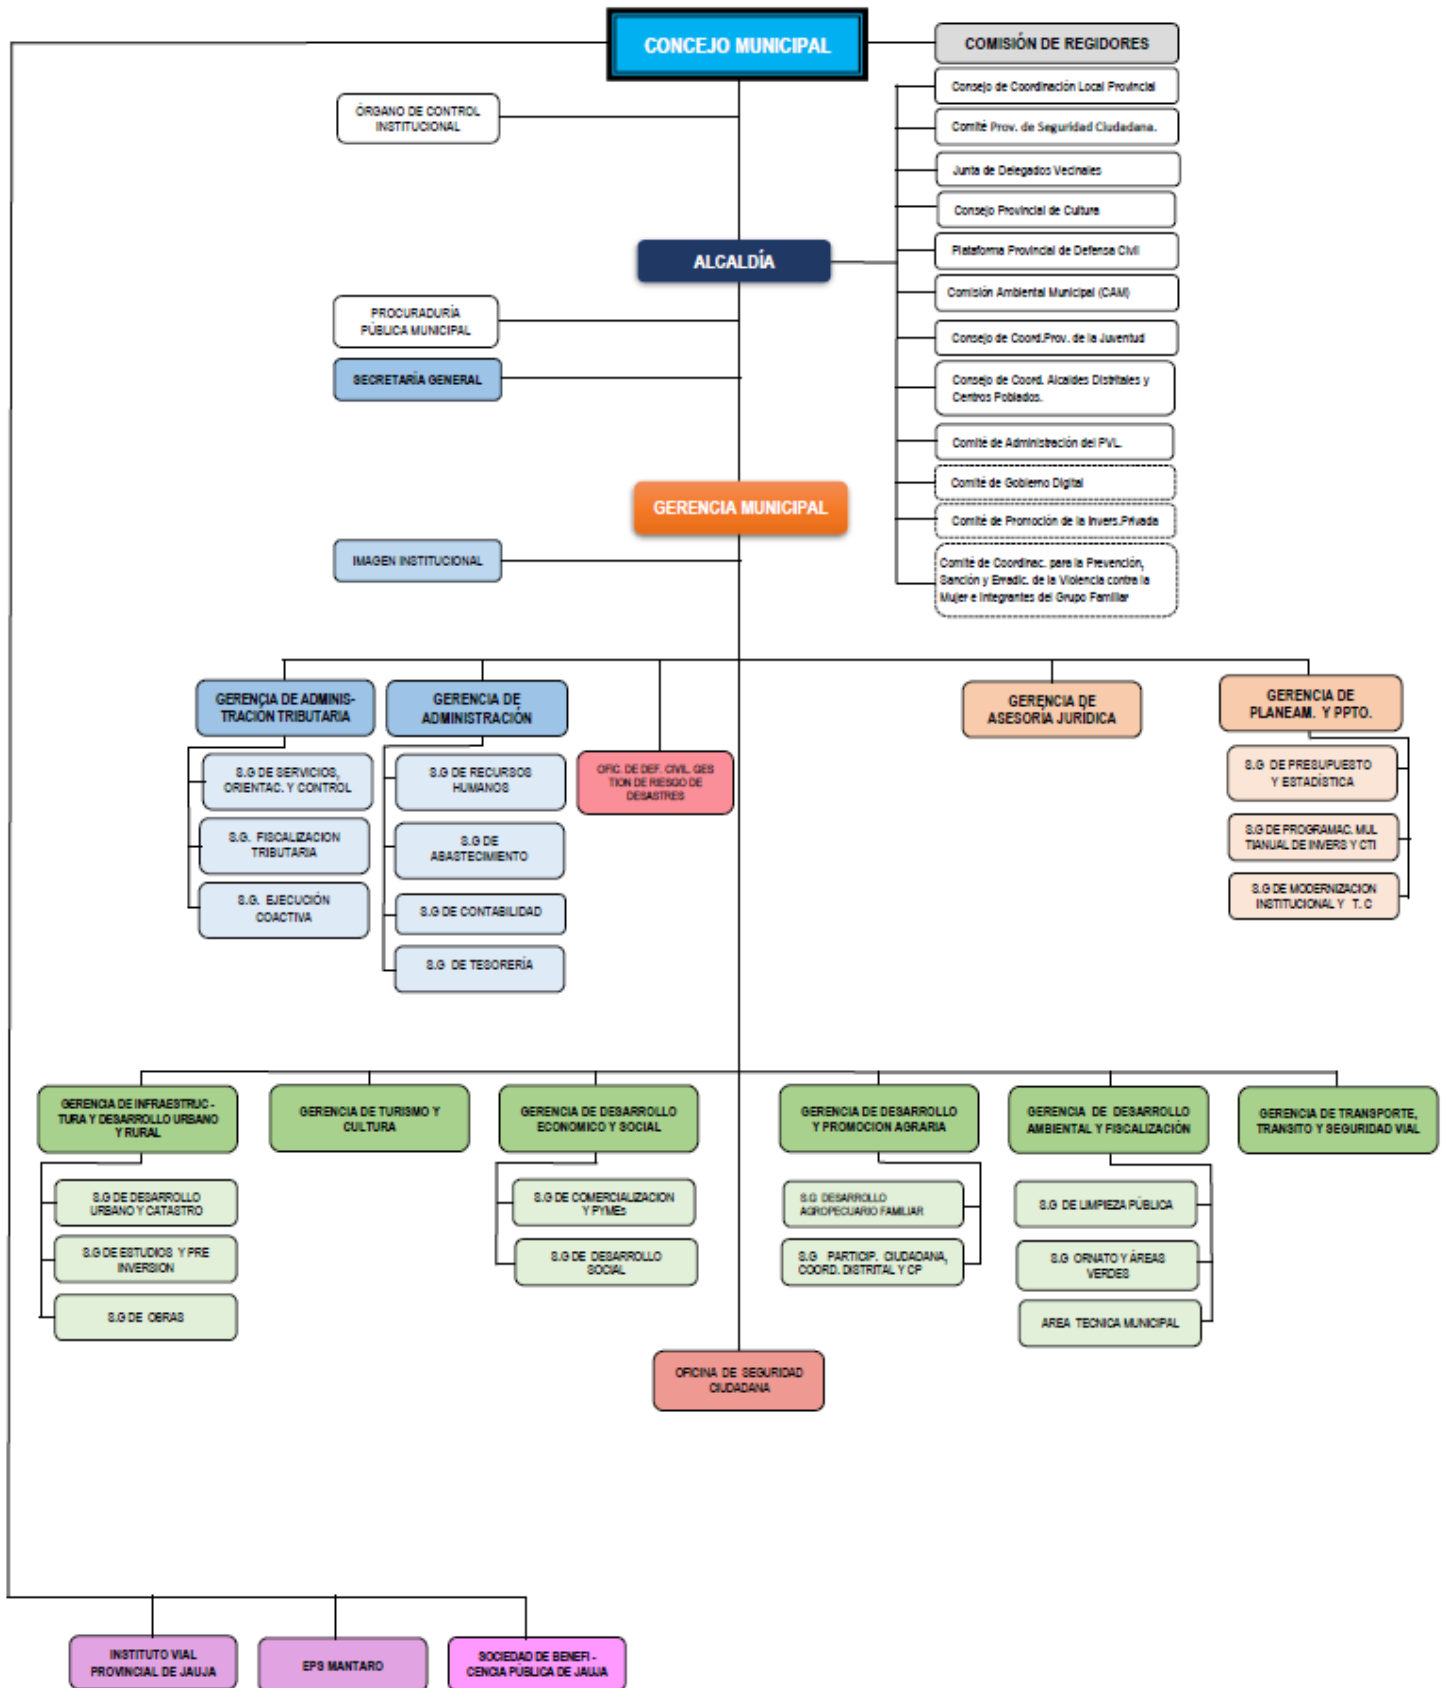

ESTRUCTURA FUNCIONAL DE LA MUNICIPALIDAD PROVINCIAL DE JAUJA 2019

ORGANOS DE LA ALTA DIRECCION

ORGANOS DE APOYO

ORGANOS DE ASESORIA

ORGANOS DE COORDINACION Y LÍNEA

ORGANOS DESCENTRALIZADOS Y SOCIALIZADOS